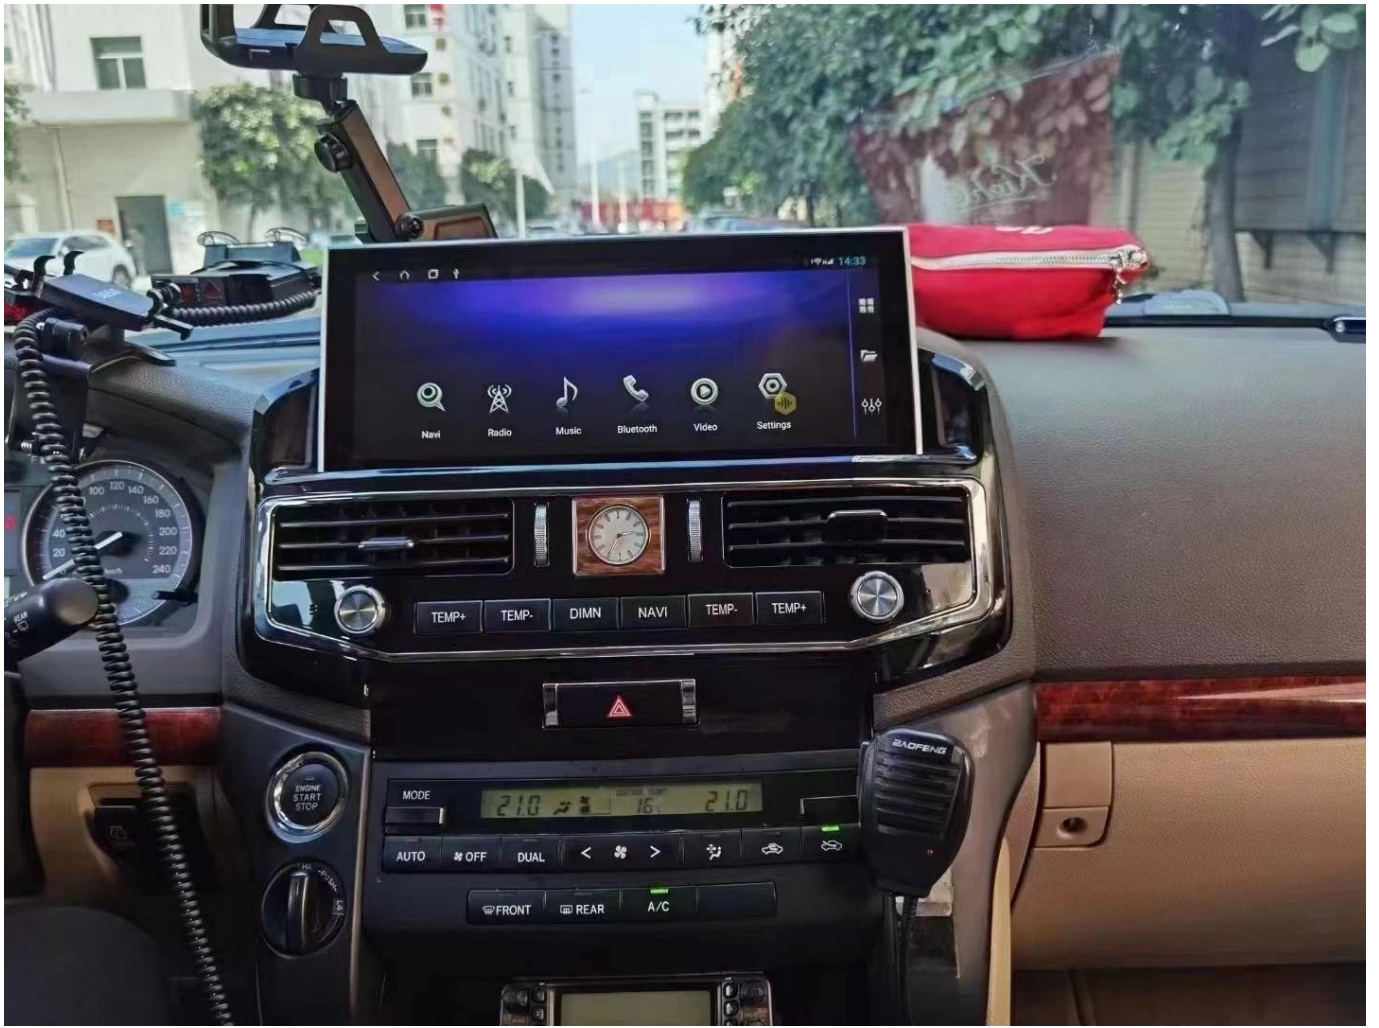

[NaweiGe 12,3" Android Head Unit für Toyota Land Cruiser 200 2008-2015/Toyota LC200 OLD Car Audio GPS-Navigation für Toyota LC200 OLD 2008-2015 Autoradio im Angebot.](#)

Auto-DVD für
Auto-DVD-Anbieter China
Autozentrale Multimedia für
Auto-Zentral-Multimedia-Lieferant China
Auto-DVD-Player für
Verkaufe hier einen Auto-DVD-Player
Auto-DVD-GPS-Navigation für
Anbieter von Auto-DVD-GPS-Navigation
Auto-Stereo-DVD-Player für
Auto-Stereo-DVD-Player-Lieferant China
Autoradio für
Autoradio im Angebot
Auto-Audio-Player GPS-Navigation für
Auto-Audio-Player, GPS-Navigation
Spezielles Auto-DVD-GPS für
OEM-Auto-DVD-GPS-Lieferant
Zentrale Multimedia für
Zentraler Multimedia-Hersteller China
Auto-DVD-Multimedia für
Auto-DVD-Multimedia-Großhandel
Car-Audio-GPS-Navigation für
DIY Car-Audio-GPS-Navigation
Auto-DVD-GPS für
Auto-DVD-GPS-Großhandel

| | | |
|----|---|---|
| 6 | GPU: (GRAFIKVERARBEITUNGSEINHEIT) | MAIL-G52 |
| 7 | DSP: | STANDARDEINGEBAUTE DSP |
| 8 | VERSTÄRKER: | TDA-7851 |
| 9 | RADIO: | NXP-7708 AM/FM/RDS |
| 10 | 4G-SIM: | UNTERSTÜTZUNG |
| 11 | USB: | STANDARD-3-WEGE-USB |
| 12 | SD-, TFT-KARTE: | UNTERSTÜTZUNG |
| 13 | GEOGRAPHISCHES POSITIONIERUNGS SYSTEM: | UNTERSTÜTZUNG |
| 14 | BLUETOOTH: | BT5.0 |
| 15 | W-LAN: | Integriertes WLAN/Unterstützung für 3G-, 4G- und 5G- Netzwerke |
| 16 | CARPLAY: | UNTERSTÜTZT DRAHTLOSES CARPLAYAUTO |
| 17 | ANDROID AUTO: | UNTERSTÜTZUNG |
| 18 | MIKROFON: | UNTERSTÜTZUNG |
| 19 | KAMERA: | AHD REVERSE VIDEO-EINGANG (OPTIONAL) |
| 20 | 360°-ANSICHT: | OPTIONAL |
| 21 | UNTERSTÜTZUNG ORIGINALFUNKTIONEN: | UNTERSTÜTZUNG |
| 22 | RCA-Ausgang: | 4-KANAL-AUSGANG, 1-KANAL-SUBWOOFER-AUSGANG |
| 23 | AUX IN: | 2-Kanal-Audioeingang, 2-Kanal-Videoeingang |
| 24 | AUX OUT: | OPTIONAL: (USB-KONVERTIERUNG CVBS HINZUFÜGEN MÜSSEN) |
| 25 | HDMI: | UNTERSTÜTZUNG |
| 26 | STROMSPANNUNG: | DV: 14,4 V |