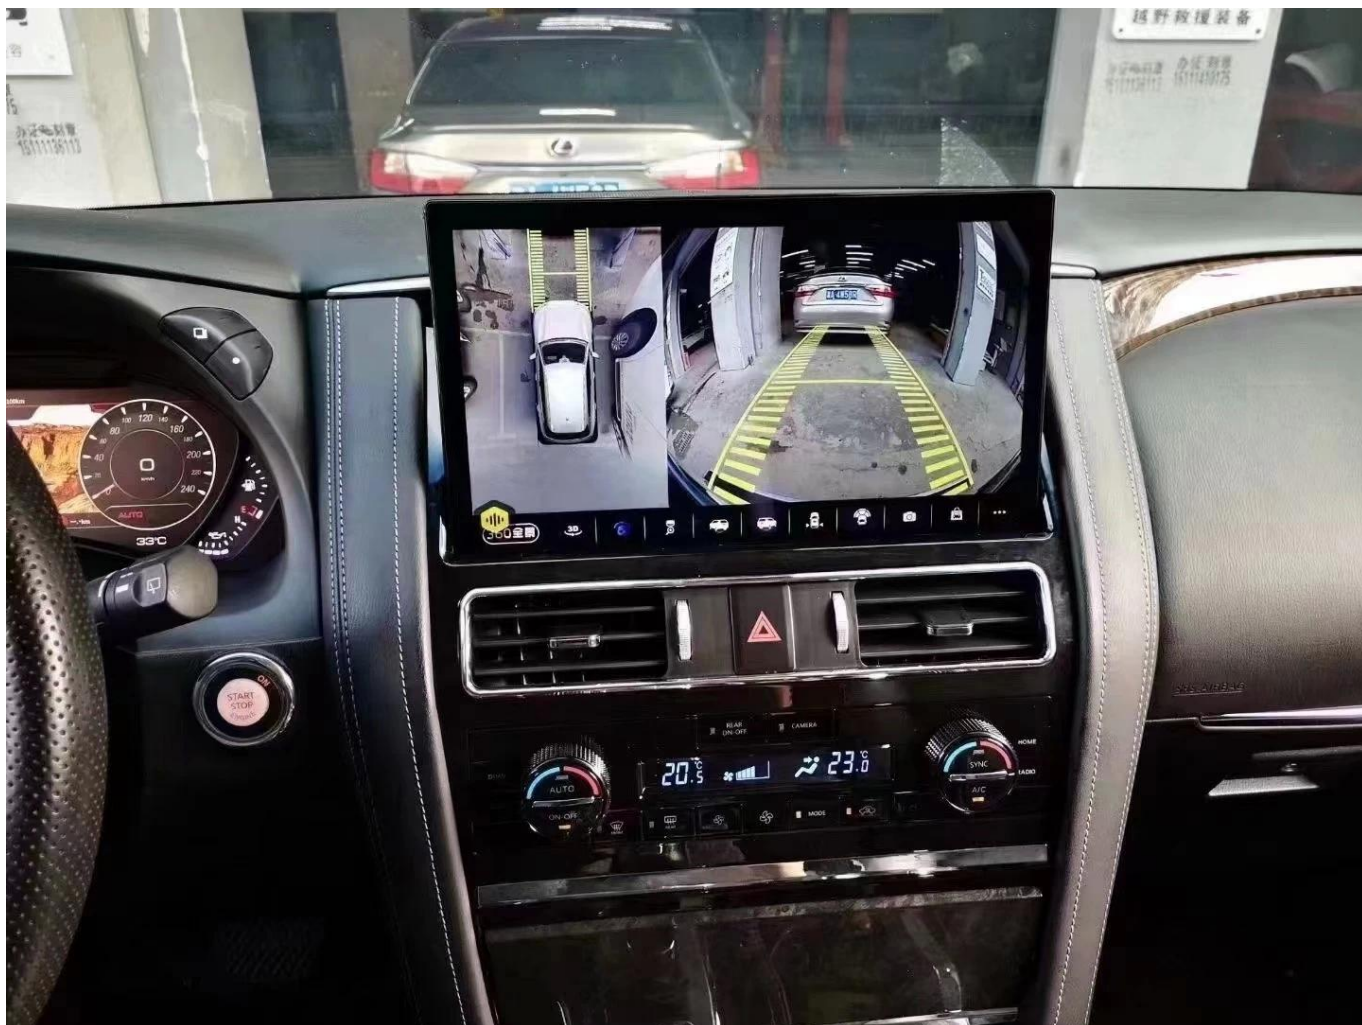

5	BILDSCHIRM:	12,3-Zoll-KAPAZITIVER MULTI-TOUCH-BILDSCHIRM
6	GPU: (GRAFIKVERARBEITUNGSEINHEIT)	MAIL-G52
7	DSP:	STANDARDEINGEBAUTE DSP
8	VERSTÄRKER:	TDA-7851
9	RADIO:	NXP-7708 AM/FM/RDS
10	4G-SIM:	UNTERSTÜTZUNG
11	USB:	STANDARD-3-WEGE-USB
12	SD-, TFT-KARTE:	UNTERSTÜTZUNG
13	GEOGRAPHISCHES POSITIONIERUNGS SYSTEM:	UNTERSTÜTZUNG
14	BLUETOOTH:	BT5.0
15	W-LAN:	Integriertes WLAN/Unterstützung für 3G-, 4G- und 5G- Netzwerke
16	CARPLAY:	UNTERSTÜTZT DRAHTLOSES CARPLAYAUTO
17	ANDROID AUTO:	UNTERSTÜTZUNG
18	MIKROFON:	UNTERSTÜTZUNG
19	KAMERA:	AHD REVERSE VIDEO-EINGANG (OPTIONAL)
20	360°-ANSICHT:	OPTIONAL
21	UNTERSTÜTZUNG ORIGINALFUNKTIONEN:	UNTERSTÜTZUNG
22	RCA-Ausgang:	4-KANAL-AUSGANG, 1-KANAL-SUBWOOFER-AUSGANG
23	AUX IN:	2-Kanal-Audioeingang, 2-Kanal-Videoeingang
24	AUX OUT:	OPTIONAL: (USB-KONVERTIERUNG CVBS HINZUFÜGEN MÜSSEN)
25	HDMI:	UNTERSTÜTZUNG
26	STROMSPANNUNG:	DV: 14,4 V