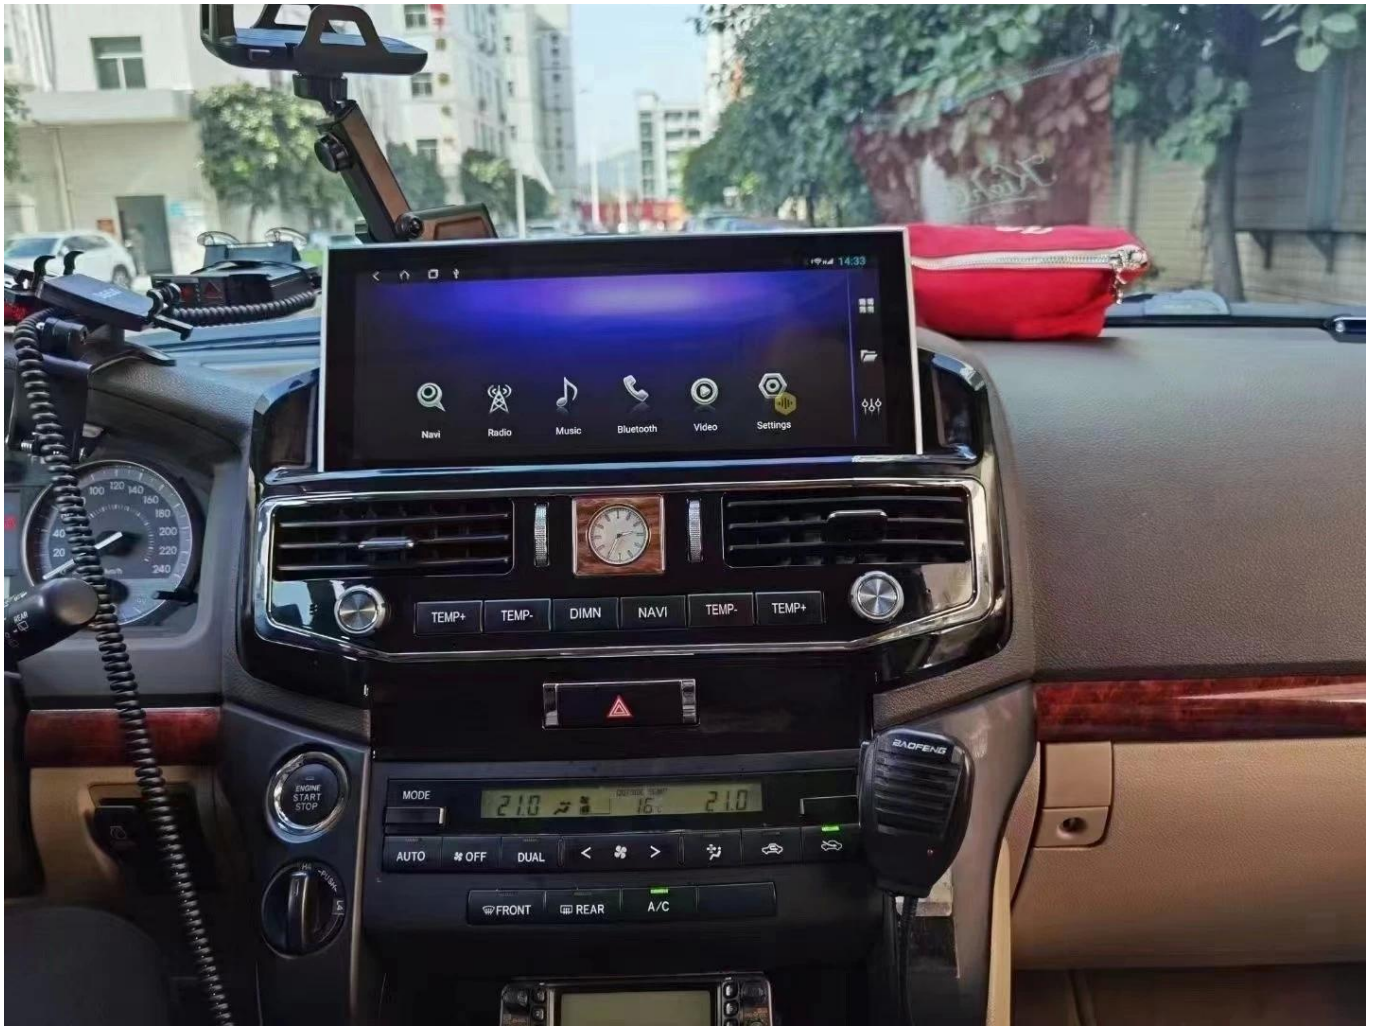

[NaweiGe 12,3" hlavní jednotka Android pro Toyota Land Cruiser 200 2008-2015/Toyota LC200 OLD GPS navigace do auta pro autorádio Toyota LC200 OLD 2008-2015 v prodeji.](#)

DVD do auta pro
Dodavatel dvd do auta z Číny
Auto centrální multimédia pro
Centrální dodavatel multimédií pro auta v Číně
Dvd přehrávač do auta
Prodám dvd přehrávač do auta
Dvd gps navigace do auta
Dodavatel dvd gps navigace do auta
Auto stereo dvd přehrávač pro
Dodavatel stereo DVD přehrávače do auta z Číny
Auto rádio pro
Prodám autorádio
Audio přehrávač do auta s GPS navigací
GPS navigace audio přehrávač do auta
Speciální auto dvd gps pro
OEM dodavatel dvd gps do auta
Centrální multimédia pro
Centrální výrobce multimédií v Číně
Auto DVD multimédia pro
Velkoobchod s DVD multimédií do auta
Audio GPS navigace do auta pro
DIY auto audio GPS navigace
Automobil dvd gps pro
Velkoobchodní prodej DVD s GPS pro automobily

6	GPU: (JEDNOTKA GRAFICKÉHO ZPRACOVÁNÍ)	MAIL-G52
7	DSP:	STANDARDNÍ VESTAVĚNÝ DSP
8	AMPLIFIRE:	TDA-7851
9	RÁDIO:	NXP-7708 AM/FM/RDS
10	4G SIM:	PODPĚRA, PODPORA
11	USB:	STANDARDNÍ 3 CESTY USB
12	KARTA SD, TFT:	PODPĚRA, PODPORA
13	GPS:	PODPĚRA, PODPORA
14	BLUETOOTH:	BT5.0
15	WIFI:	VESTAVĚNÁ WIFI/PODPORA SÍTĚ 3G&4G&5G
16	CARPLAY:	PODPORA BEZDRÁTOVÉ CARPLAYAUTO
17	ANDROID AUTO:	PODPĚRA, PODPORA
18	MIKROFON:	PODPĚRA, PODPORA
19	FOTOAPARÁT:	AHD REVERZNÍ VIDEO VSTUP (VOLITELNÉ)
20	360 ZOBRAZENÍ:	VOLITELNÝ
21	PODPORA ORIGINÁLNÍCH FUNKCÍ:	PODPĚRA, PODPORA
22	RCA VÝSTUP:	4CH VÝSTUP, 1CH SUBWOOFER VÝSTUP
23	AUX IN:	2CH AUDIO IN, 2CH VIDEO IN
24	AUX OUT:	VOLITELNÉ: (NUTNO PŘIDAT CVBS KONVERZE USB)
25	HDMI:	PODPĚRA, PODPORA
26	NAPĚTÍ:	DV: 14,4V