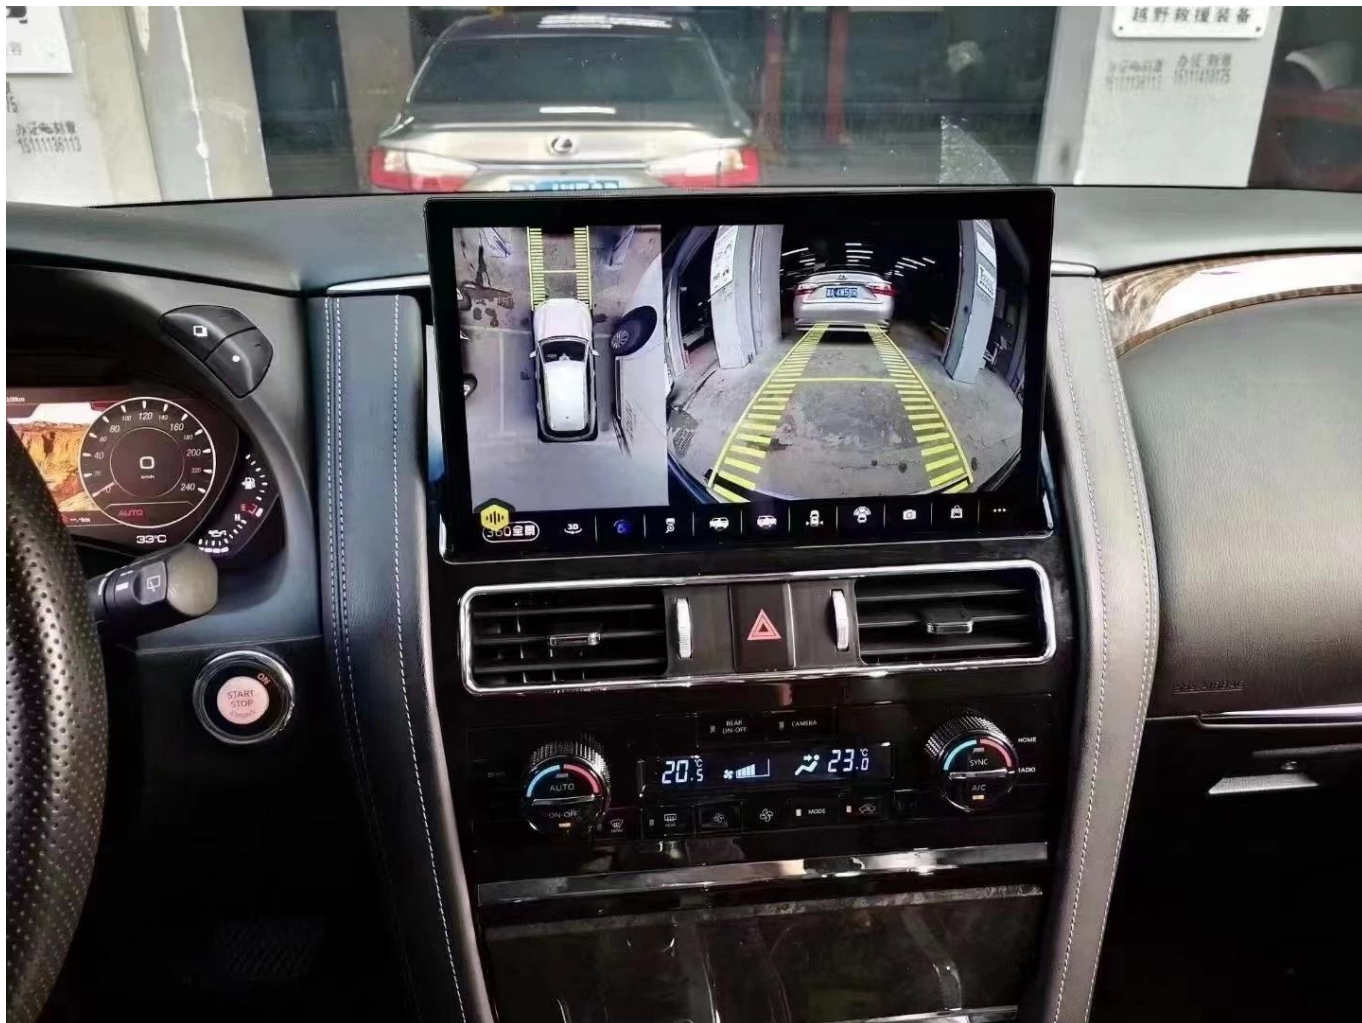

SPECIFIKACE		
1	CPU: (NAME, CORE,GHZ)	UIS7862 8jádrový 2*A756*A55 1,8GHZ
2	INTERNÍ PAMĚŤ: (RAM GB)	4GB/6GB/8GB
3	FLASH PAMĚŤ: (ROM GB)	32GB/64GB/128GB/256GB
4	ROZLIŠENÍ DISPLEJE:	BOE 1920*720

5	OBRAZOVKA:	12,3PALCOVÁ KAPACITNÍ MULTI-DOTYKOVÁ OBRAZOVKA
6	GPU: (JEDNOTKA GRAFICKÉHO ZPRACOVÁNÍ)	MAIL-G52
7	DSP:	STANDARDNÍ VESTAVĚNÝ DSP
8	AMPLIFIRE:	TDA-7851
9	RÁDIO:	NXP-7708 AM/FM/RDS
10	4G SIM:	PODPĚRA, PODPORA
11	USB:	STANDARDNÍ 3 CESTY USB
12	KARTA SD, TFT:	PODPĚRA, PODPORA
13	GPS:	PODPĚRA, PODPORA
14	BLUETOOTH:	BT5.0
15	WIFI:	VESTAVĚNÁ WIFI/PODPORA SÍTĚ 3G&4G&5G
16	CARPLAY:	PODPORA BEZDRÁTOVÉ CARPLAYAUTO
17	ANDROID AUTO:	PODPĚRA, PODPORA
18	MIKROFON:	PODPĚRA, PODPORA
19	FOTOAPARÁT:	AHD REVERZNÍ VIDEO VSTUP (VOLITELNÉ)
20	360 ZOBRAZENÍ:	VOLITELNÝ
21	PODPORA ORIGINALNÍCH FUNKCÍ:	PODPĚRA, PODPORA
22	RCA VÝSTUP:	4CH VÝSTUP, 1CH SUBWOOFER VÝSTUP
23	AUX IN:	2CH AUDIO IN, 2CH VIDEO IN
24	AUX OUT:	VOLITELNÉ: (NUTNO PŘIDAT CVBS KONVERZE USB)
25	HDMI:	PODPĚRA, PODPORA
26	NAPĚTÍ:	DV: 14,4V