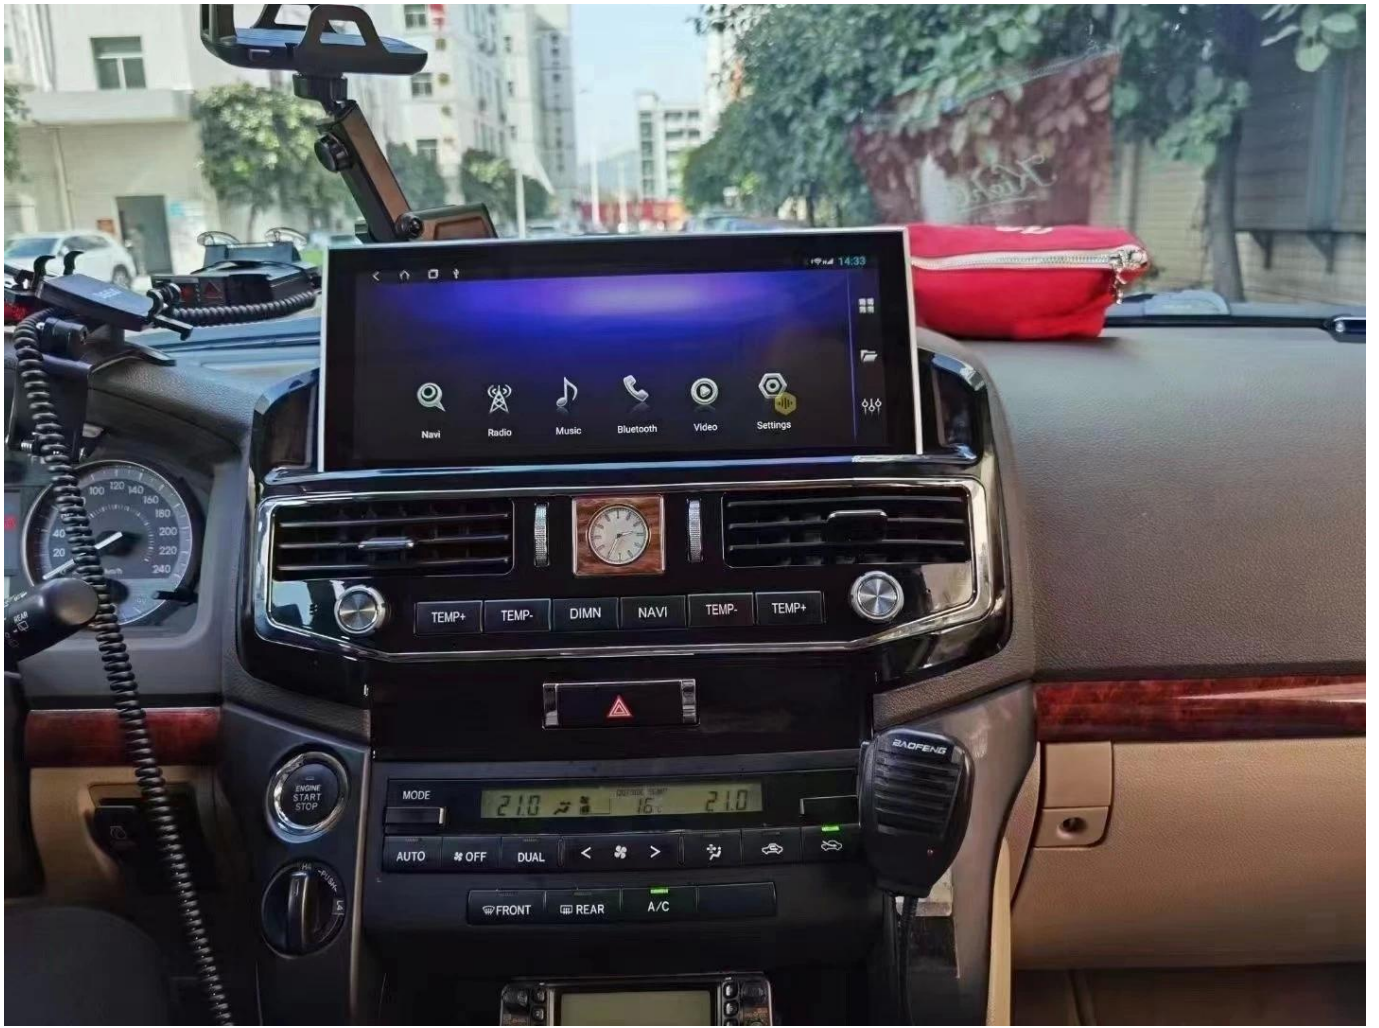

[Unidad principal Android NaweiGe de 12,3 "para Toyota Land Cruiser 200 2008-2015/Toyota LC200 OLD Car Audio navegación gps para Toyota LC200 OLD 2008-2015 Auto radio en venta.](#)

DVD del coche para
Proveedor de DVD del coche de China
Central multimedia de coche para
Proveedor central multimedia de coche china
Reproductor de DVD del coche para
Vendo reproductor dvd para auto
Navegación gps con dvd para coche para
Proveedor de navegación GPS con DVD para coche.
Reproductor de DVD estéreo para coche para
Proveedor de reproductor de DVD estéreo para automóvil China
radio automática para
Se vende radio para auto
Reproductor de audio para coche navegación gps para
Navegación gps del reproductor de audio del coche
GPS dvd coche especial para
Proveedor de GPS y DVD para coche OEM
multimedia central para
Fabricante central multimedia china
DVD multimedia para coche para
Venta al por mayor de DVD multimedia para coche
Navegación gps de audio para coche para
Navegación GPS de audio para coche DIY
DVD GPS para automóvil para
Venta al por mayor de gps y dvd para automóviles

5	PANTALLA:	PANTALLA MULTITÁCTIL CAPACITIVA DE 12,3 PULGADAS
6	GPU: (UNIDAD DE PROCESAMIENTO DE GRÁFICOS)	CORREO-G52
7	DSP:	DSP INTEGRADO ESTÁNDAR
8	AMPLIFICADOR:	TDA-7851
9	RADIO:	NXP-7708 AM/FM/RDS
10	Tarjeta SIM 4G:	APOYO
11	USB:	ESTÁNDAR 3 VÍAS USB
12	TARJETA SD, TFT:	APOYO
13	GPS:	APOYO
14	BLUETOOTH:	BT5.0
15	WIFI:	WIFI INTEGRADO/SOPORTE RED 3G, 4G y 5G
dieciséis	CARPLAY:	SOPORTE CARPLAY INALÁMBRICOAUTO
17	AUTOMÁTICO ANDROID:	APOYO
18	MICRÓFONO:	APOYO
19	CÁMARA:	ENTRADA DE VIDEO INVERSO AHD (OPCIONAL)
20	VISTA 360:	OPCIONAL
21	SOPORTE FUNCIONES ORIGINALES:	APOYO
22	SALIDA RCA:	SALIDA DE 4 CANALES, SALIDA DE SUBWOOFER DE 1 CANAL
23	ENTRADA AUXILIAR:	ENTRADA DE AUDIO DE 2 CANALES, ENTRADA DE VÍDEO DE 2 CANALES
24	SALIDA AUXILIAR:	OPCIONAL: (NECESITA AGREGAR CVBS DE CONVERSIÓN USB)
25	HDMI:	APOYO
26	VOLTAJE:	Vídeo digital: 14,4 V