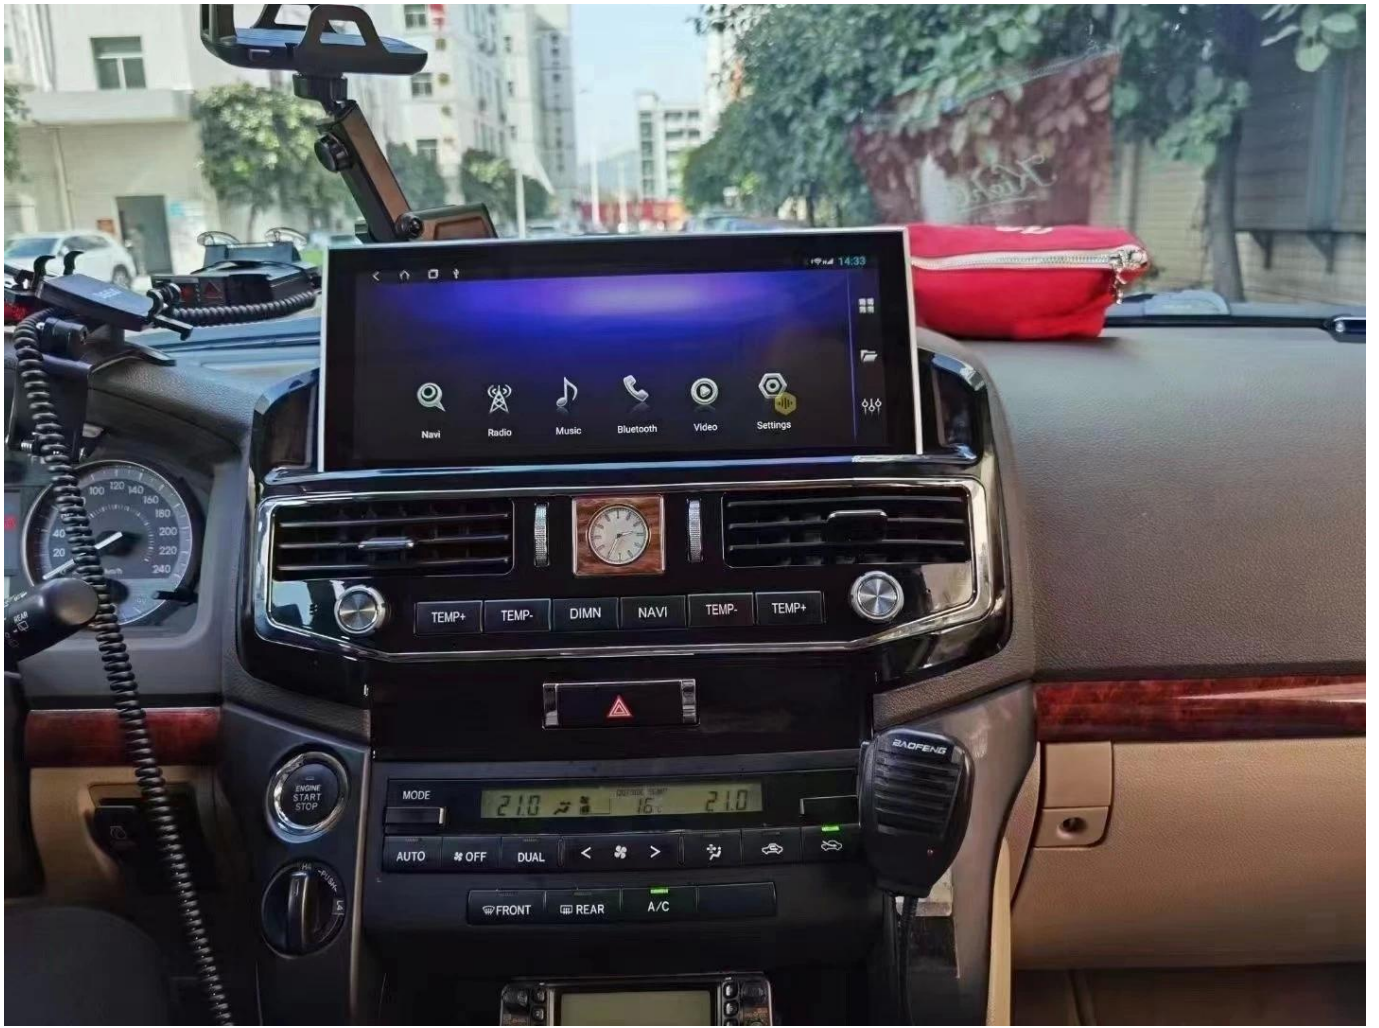

6	GPU : (UNITÉ DE TRAITEMENT GRAPHIQUE)	MAIL-G52
7	DSP :	DSP INTÉGRÉ STANDARD
8	AMPLIFICATEUR :	TDA-7851
9	RADIO:	NXP-7708 AM/FM/RDS
10	SIM 4G :	SOUTIEN
11	USB:	USB STANDARD 3 VOIES
12	CARTE SD, TFT :	SOUTIEN
13	GPS:	SOUTIEN
14	BLUETOOTH:	BT5.0
15	WIFI:	WIFI INTÉGRÉ/SOUTIEN RÉSEAU 3G&4G&5G
16	CARPLAY :	SOUTIEN CARPLAY SANS FIL AUTO
17	ANDROID AUTO :	SOUTIEN
18	MICROPHONE:	SOUTIEN
19	CAMÉRA:	ENTRÉE VIDÉO INVERSÉE AHD (EN OPTION)
20	VUE 360 :	FACULTATIF
21	FONCTIONS ORIGINALES DE SOUTIEN :	SOUTIEN
22	SORTIE RCA :	SORTIE 4CH, SORTIE SUBWOOFER 1CH
23	Entrée AUX :	ENTRÉE AUDIO 2CH, ENTRÉE VIDÉO 2CH
24	SORTIE AUX :	OPTIONNEL : (BESOIN D'AJOUTER UN CVBS DE CONVERSION USB)
25	HDMI :	SOUTIEN
26	TENSION:	VDC : 14,4 V