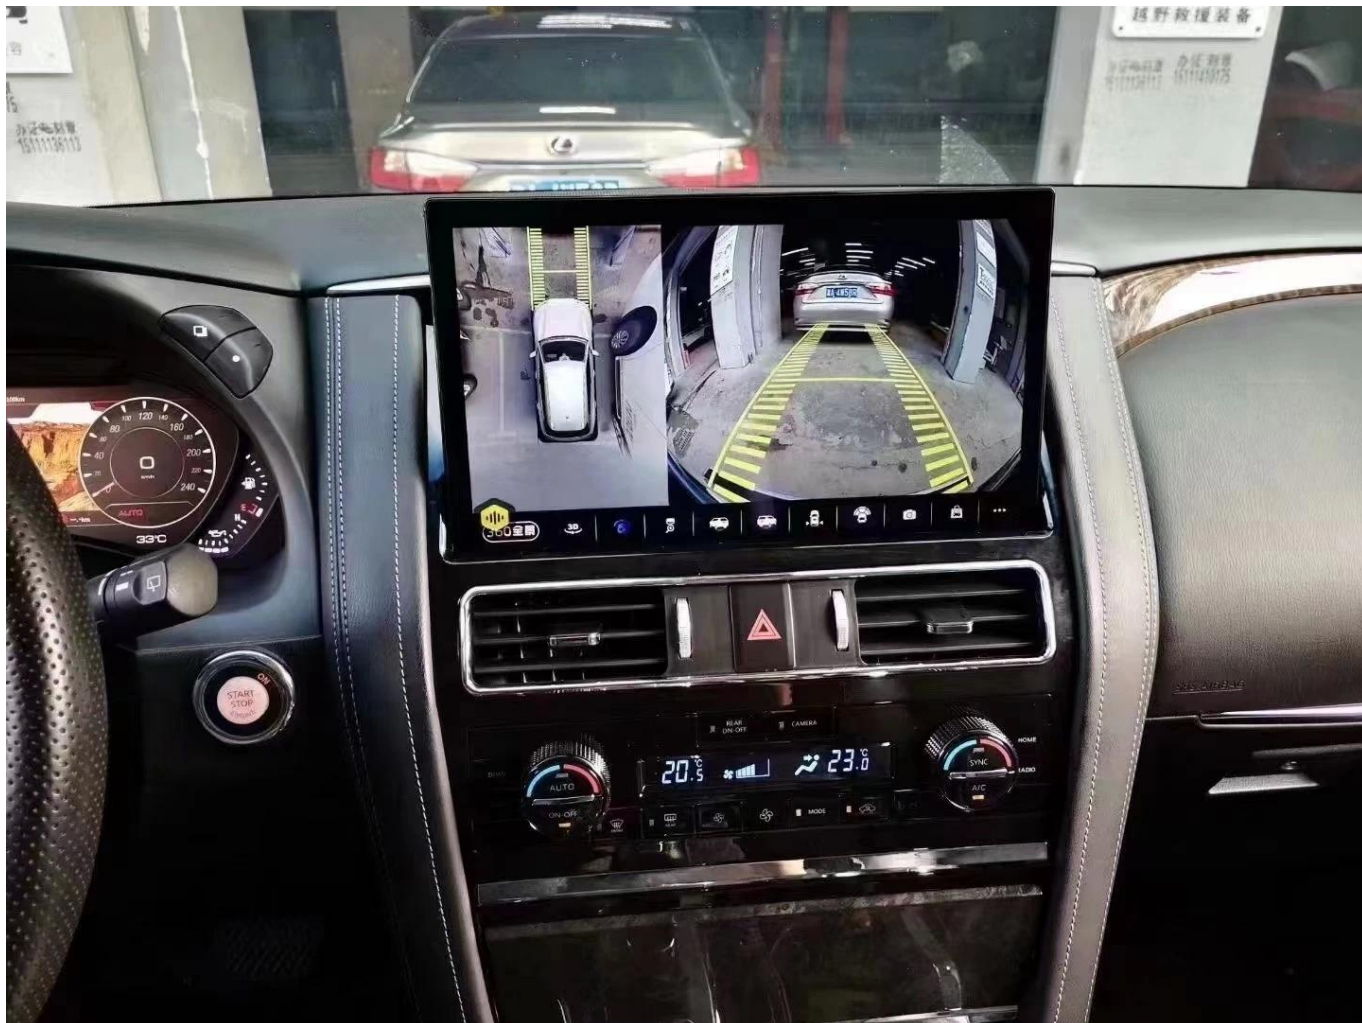

5	ÉCRAN:	ÉCRAN MULTI-TACTILE CAPACITIF DE 12,3 POUCES
6	GPU : (UNITÉ DE TRAITEMENT GRAPHIQUE)	MAIL-G52
7	DSP :	DSP INTÉGRÉ STANDARD
8	AMPLIFICATEUR :	TDA-7851
9	RADIO:	NXP-7708 AM/FM/RDS
10	SIM 4G :	SOUTIEN
11	USB:	USB STANDARD 3 VOIES
12	CARTE SD, TFT :	SOUTIEN
13	GPS:	SOUTIEN
14	BLUETOOTH:	BT5.0
15	WIFI:	WIFI INTÉGRÉ/SOUTIEN RÉSEAU 3G&4G&5G
16	CARPLAY :	SOUTIEN CARPLAY SANS FIL AUTO
17	ANDROID AUTO :	SOUTIEN
18	MICROPHONE:	SOUTIEN
19	CAMÉRA:	ENTRÉE VIDÉO INVERSÉE AHD (EN OPTION)
20	VUE 360 :	FACULTATIF
21	FONCTIONS ORIGINALES DE SOUTIEN :	SOUTIEN
22	SORTIE RCA :	SORTIE 4CH, SORTIE SUBWOOFER 1CH
23	Entrée AUX :	ENTRÉE AUDIO 2CH, ENTRÉE VIDÉO 2CH
24	SORTIE AUX :	OPTIONNEL : (BESOIN D'AJOUTER UN CVBS DE CONVERSION USB)
25	HDMI :	SOUTIEN
26	TENSION:	VDC : 14,4 V