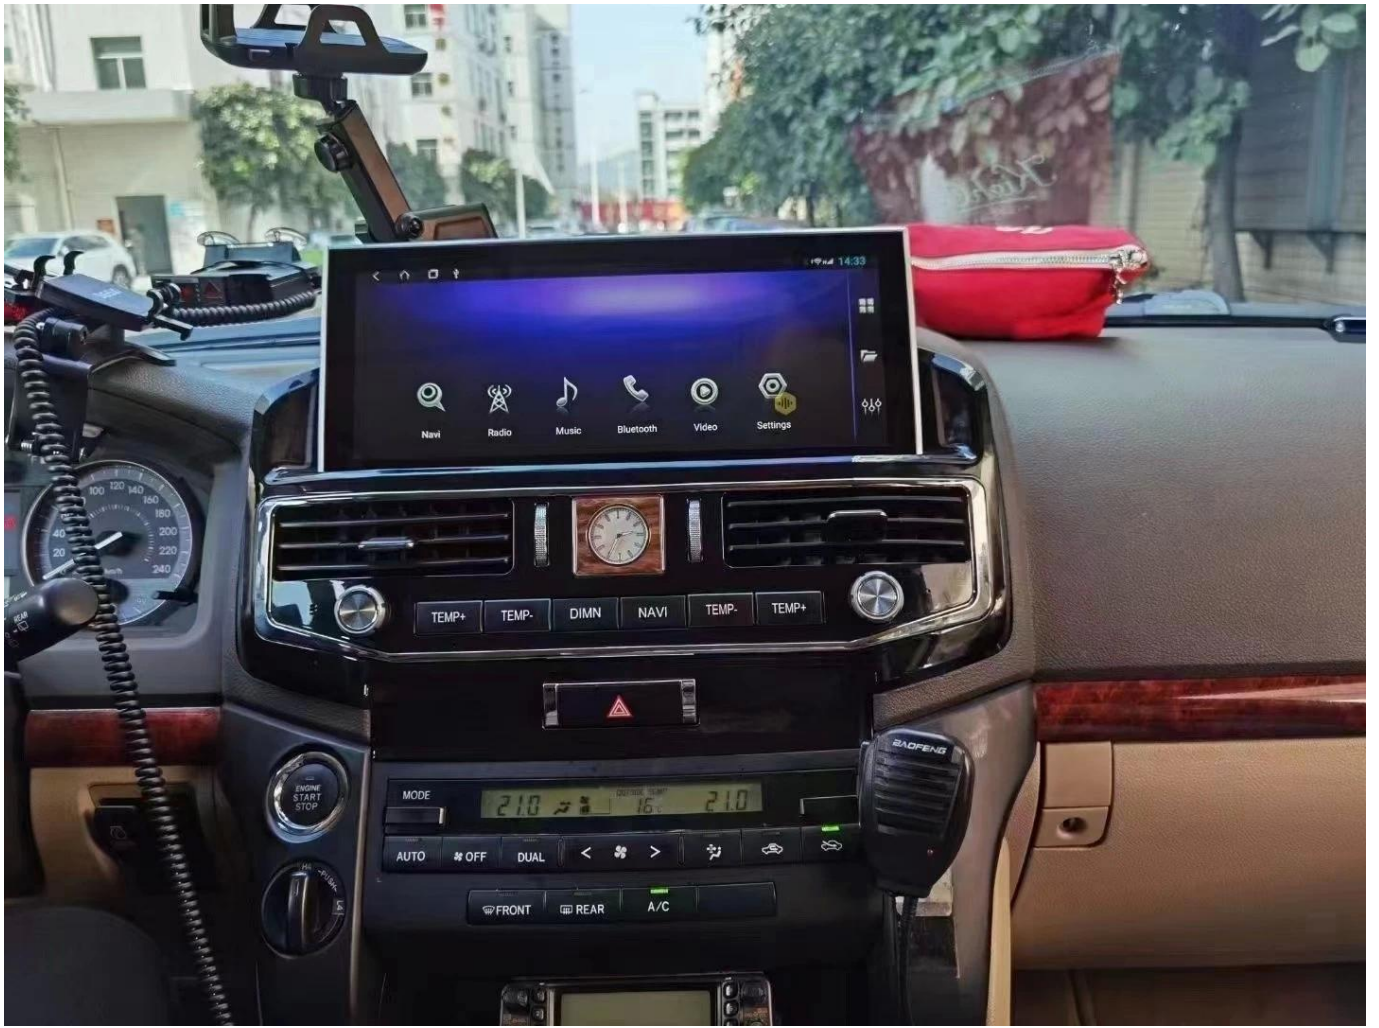

TOYOTA LAND CRUISER 200 2008-2015

NaweiGe **12,3 pollici** Android Octa core 12.0 TS10L 8 256GB Wireless integrato CarPlay e Android Auto 4G SIM card Schermo IPS 2.5D Processore audio DSP Dvd per auto per **Toyota Land Cruiser 200 2008-2015/Toyota LC200 VECCHIA.**

[NaweiGe Unità principale Android da 12,3" per Toyota Land Cruiser 200 2008-2015/Toyota LC200 VECCHIA navigazione GPS audio per auto per Toyota LC200 VECCHIO 2008-2015 Autoradio in vendita.](#)

Dvd per auto
Fornitore di dvd per auto in Cina
Multimedia centrale per auto per
Fornitore multimediale centrale per auto in Cina
Lettore dvd per auto
Vendo lettore dvd per auto
Navigazione gps dvd per auto
Fornitore di navigazione GPS per auto dvd
Lettore dvd autoradio per
Fornitore di lettori dvd stereo per auto Cina
Autoradio per
Vendo autoradio
Navigazione GPS per lettore audio per auto
Navigazione GPS per lettore audio per auto
Gps dvd per auto speciale per
Fornitore di gps dvd per auto OEM
Multimedia centrale per
Produttore multimediale centrale cinese
DVD multimediale per auto
Vendita all'ingrosso di DVD multimediali per auto
Navigatore GPS per auto
Navigazione GPS audio per auto fai-da-te
Dvd gps per auto per
Vendita all'ingrosso di dvd gps per automobili

8	AMPLIFICARE:	TDA-7851
9	RADIO:	NXP-7708 AM/FM/RDS
10	SIM 4G:	SUPPORTO
11	USB:	USB STANDARD 3 VIE
12	SCHEDA SD/TFT:	SUPPORT
13	GPS:	SUPPORT
14	BLUETOOTH:	BT5.0
15	WIFI:	WIFI INTEGRATO/SUPPORTO RETE 3G, 4G e 5G
16	CARPLAY:	SUPPORTA CARPLAY WIRELESSAUTO
17	ANDROID AUTOMATICO:	SUPPORT
18	MICROFONO:	SUPPORT
19	TELECAMERA:	INGRESSO VIDEO INVERSO AHD (OPZIONALE)
20	VISTA A 360°:	OPZIONALE
21	SUPPORTA LE FUNZIONI ORIGINALI:	SUPPORT
22	USCITA RCA:	USCITA 4CH, USCITA SUBWOOFER 1CH
23	INGRESSO AUSILIARIO:	INGRESSO AUDIO A 2 CANALI, INGRESSO VIDEO A 2 CANALI
24	USCITA AUSILIARIA:	FACOLTATIVO: (È NECESSARIO AGGIUNGERE CVBS DI CONVERSIONE USB)
25	HDMI:	SUPPORT
26	VOLTAGGIO:	DV: 14,4 V