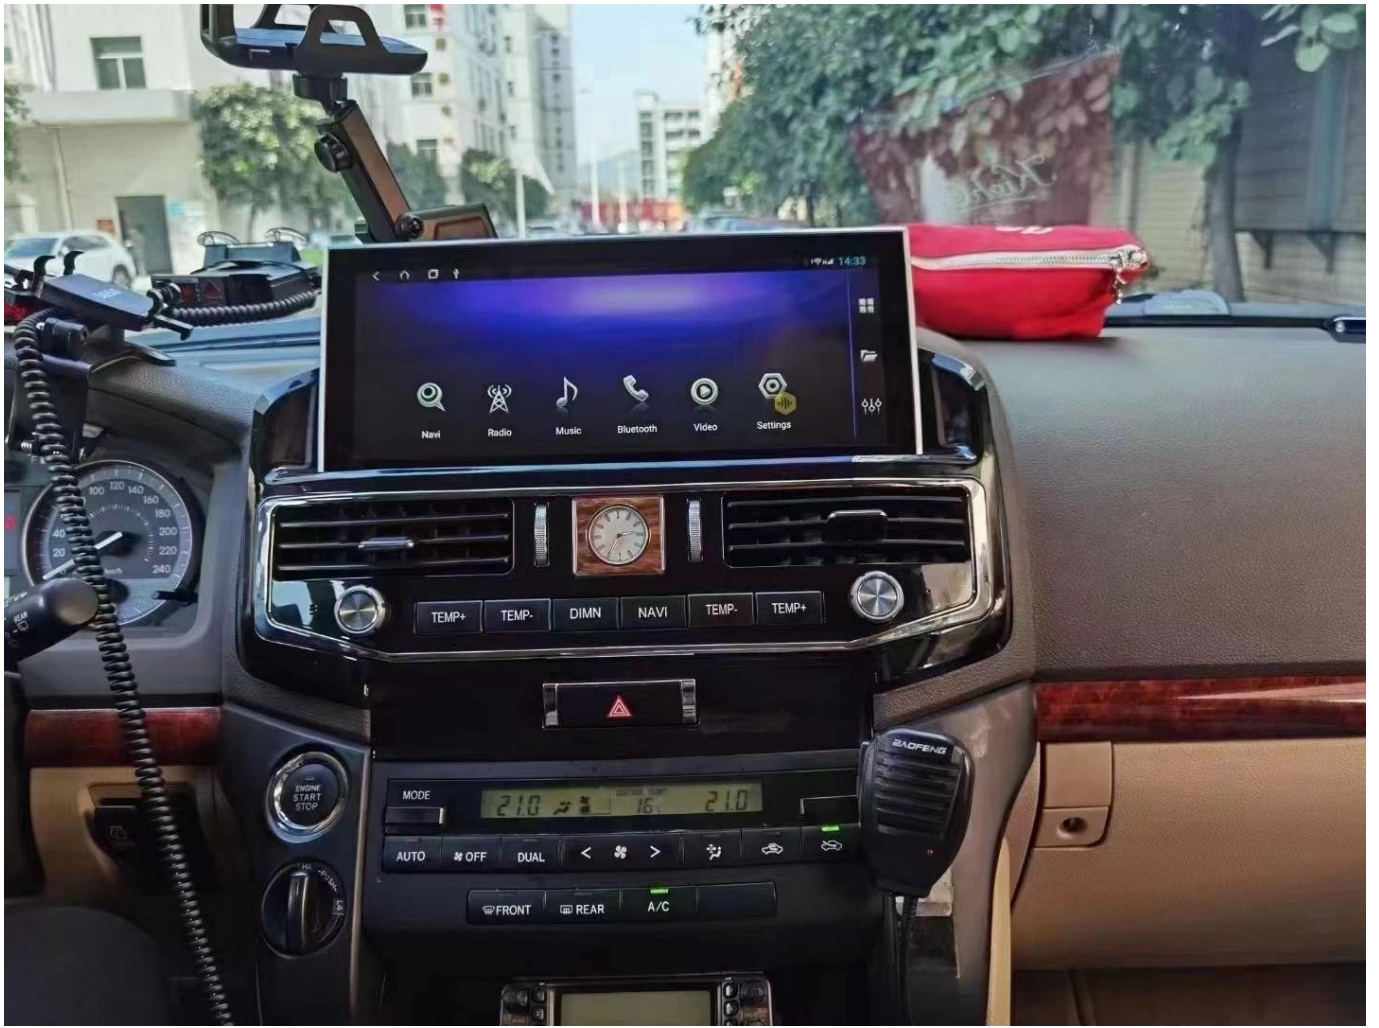

[NaweiGe 12.3 "Unidade principal Android para Toyota Land Cruiser 200 2008-2015/Toyota LC200 OLD Car Audio navegação gps para Toyota LC200 OLD 2008-2015 Rádio automático à venda.](#)

Dvd do carro para  
Fornecedor de dvd para carro china  
Central multimídia automotiva para  
Fornecedor central de multimídia para automóveis na China  
DVD player automotivo para  
Vendo dvd player automotivo  
Navegação gps dvd carro para  
Fornecedor de navegação gps dvd para carro  
Leitor de DVD estéreo para carro para  
Fornecedor de reproduzidor de DVD estéreo para carro China  
Rádio automático para  
Vendo rádio automotivo  
Navegação GPS do player de áudio do carro para  
Navegação GPS do player de áudio do carro  
DVD GPS especial para carro para  
Fornecedor de gps de dvd para carro OEM  
Central multimídia para  
Fabricante central de multimídia na China  
Carro DVD multimídia para  
Venda por atacado de multimídia de DVD para carro  
Navegação GPS de áudio do carro para  
Navegação GPS de áudio para carro faça você mesmo  
GPS automotivo dvd para  
Venda por atacado de dvd gps para automóveis

6	GPU: (UNIDADE DE PROCESSAMENTO GRÁFICO)	CORREIO-G52
7	DSP:	DSP INTEGRADO PADRÃO
8	AMPLIFIRO:	TDA-7851
9	RÁDIO:	NXP-7708 AM/FM/RDS
10	SIM 4G:	APOIAR
11	USB:	PADRÃO 3 MANEIRAS USB
12	CARTÃO SD, TFT:	APOIAR
13	GPS:	APOIAR
14	BLUETOOTH:	BT5.0
15	WI-FI:	WIFI INCORPORADO/SUPORTE REDE 3G, 4G e 5G
16	CARPLAY:	SUPORTE CARPLAY SEM FIO AUTO
17	Android automático:	APOIAR
18	MICROFONE:	APOIAR
19	CÂMERA:	ENTRADA DE VÍDEO REVERSO AHD (OPCIONAL)
20	VISUALIZAÇÃO 360:	OPCIONAL
21	FUNÇÕES ORIGINAIS DE SUPORTE:	APOIAR
22	SAÍDA RCA:	SAÍDA DE 4CH, SAÍDA DE SUBWOOFER DE 1CH
23	ENTRADA AUX:	ENTRADA DE ÁUDIO 2CH, ENTRADA DE VÍDEO 2CH
24	SAÍDA AUX:	OPCIONAL:(NECESSIDADE DE ADICIONAR CVBS DE CONVERSÃO USB)
25	HDMI:	APOIAR
26	TENSÃO:	Tensão de saída: 14,4 V