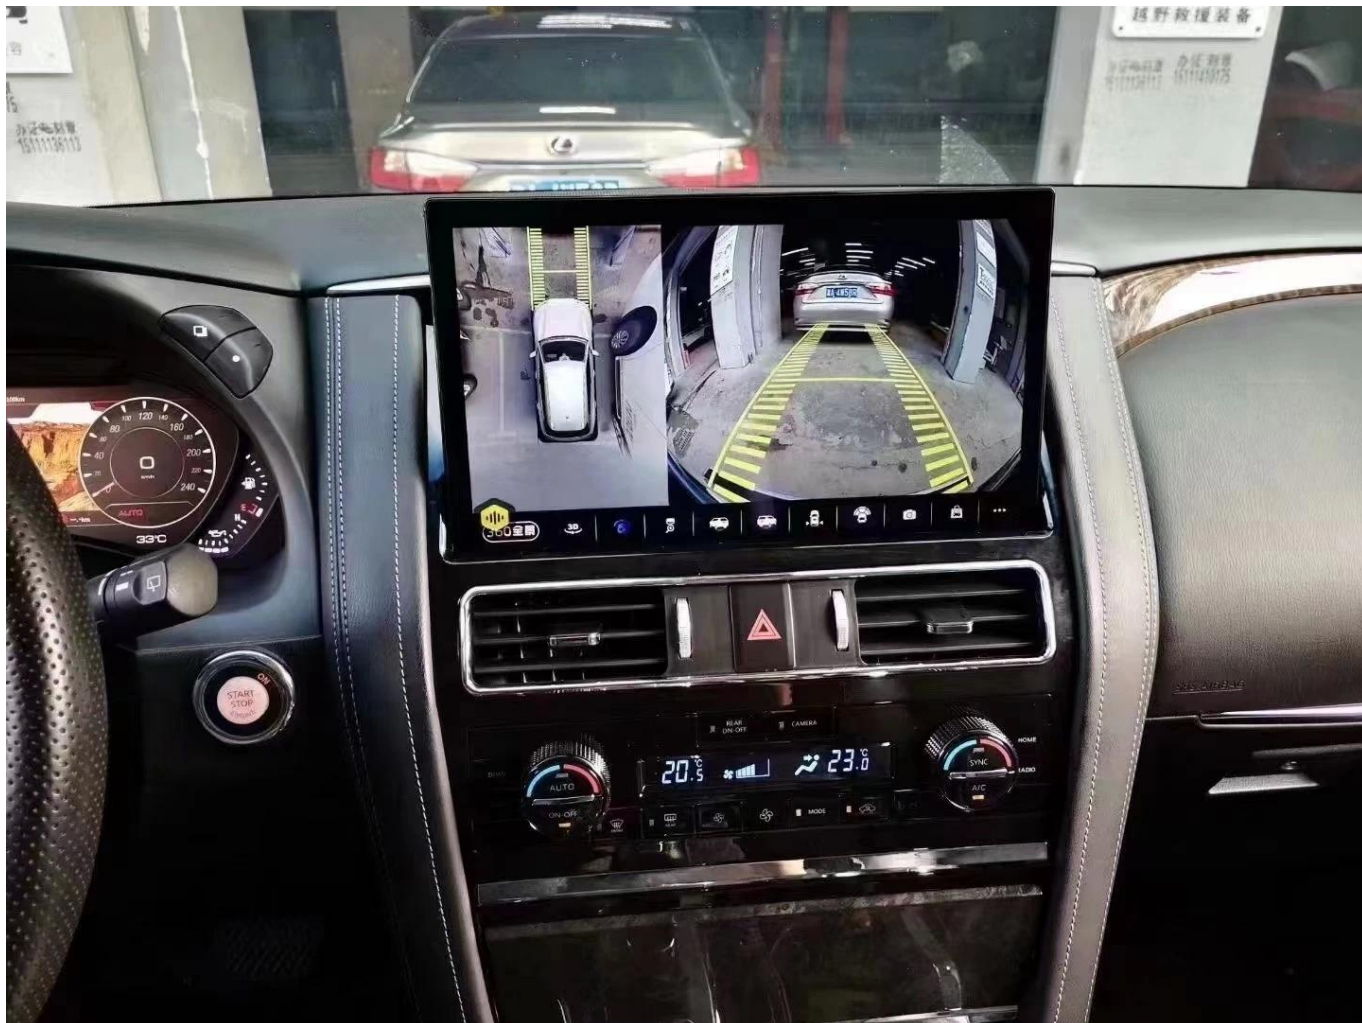

5	TELA:	TELA MULTITOQUE CAPACITIVA DE 12,3 POLEGADAS
6	GPU: (UNIDADE DE PROCESSAMENTO GRÁFICO)	CORREIO-G52
7	DSP:	DSP INTEGRADO PADRÃO
8	AMPLIFIRO:	TDA-7851
9	RÁDIO:	NXP-7708 AM/FM/RDS
10	SIM 4G:	APOIAR
11	USB:	PADRÃO 3 MANEIRAS USB
12	CARTÃO SD, TFT:	APOIAR
13	GPS:	APOIAR
14	BLUETOOTH:	BT5.0
15	WI-FI:	WIFI INCORPORADO/SUPORTE REDE 3G, 4G e 5G
16	CARPLAY:	SUPORTE CARPLAY SEM FIO AUTO
17	Android automático:	APOIAR
18	MICROFONE:	APOIAR
19	CÂMERA:	ENTRADA DE VÍDEO REVERSO AHD (OPCIONAL)
20	VISUALIZAÇÃO 360:	OPCIONAL
21	FUNÇÕES ORIGINAIS DE SUPORTE:	APOIAR
22	SAÍDA RCA:	SAÍDA DE 4CH, SAÍDA DE SUBWOOFER DE 1CH
23	ENTRADA AUX:	ENTRADA DE ÁUDIO 2CH, ENTRADA DE VÍDEO 2CH
24	SAÍDA AUX:	OPCIONAL:(NECESSIDADE DE ADICIONAR CVBS DE CONVERSÃO USB)
25	HDMI:	APOIAR
26	TENSÃO:	Tensão de saída: 14,4 V