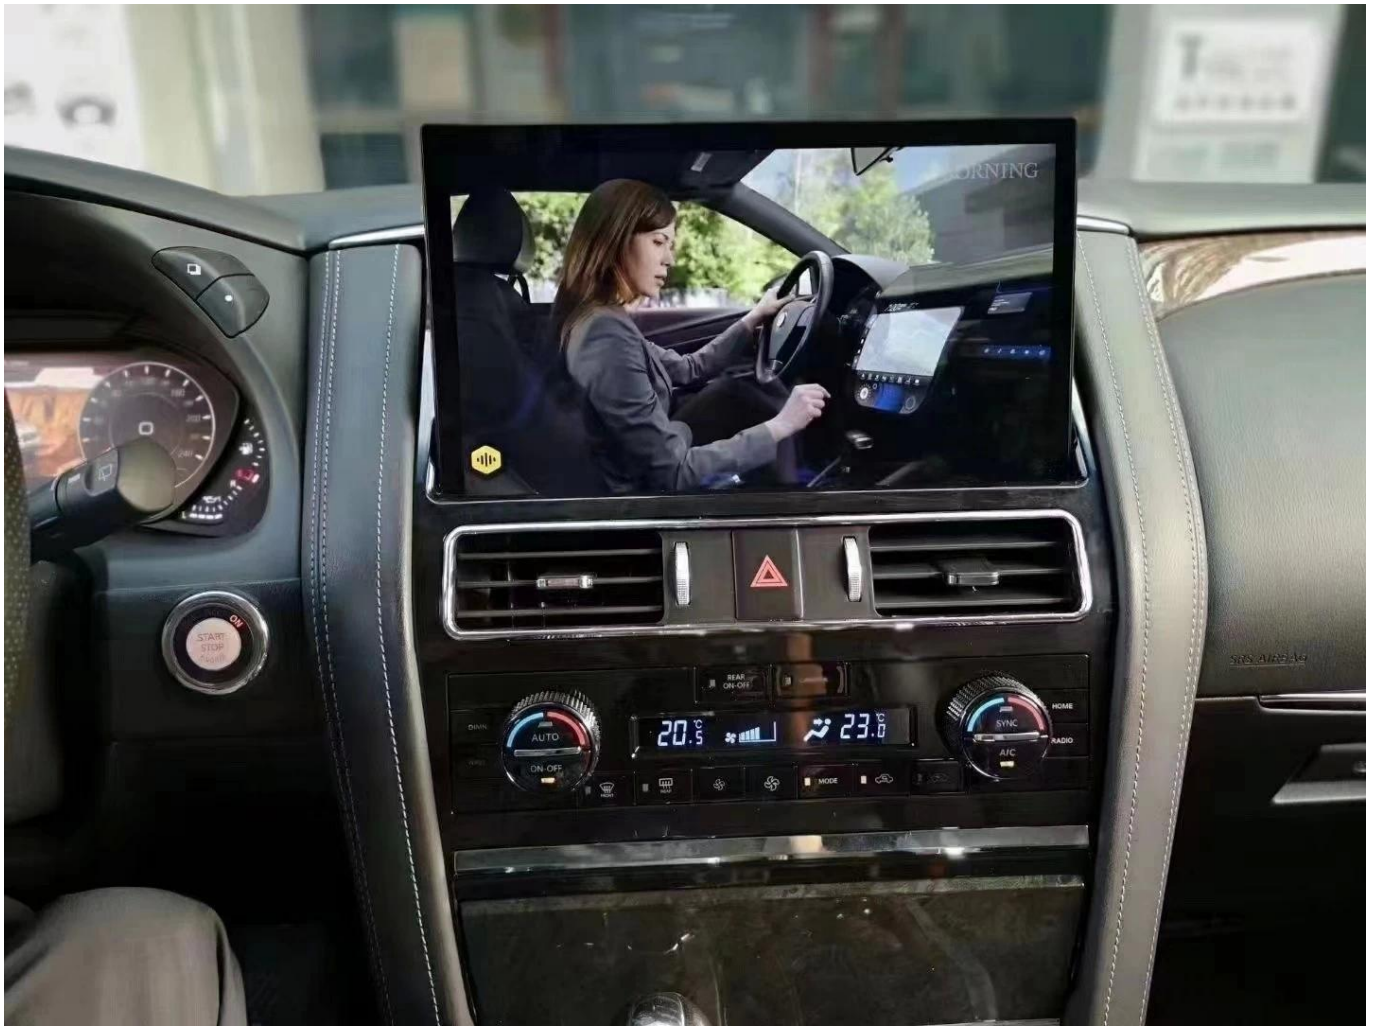

[13.3" NISSAN ARMADA PATROL Y62 INFINITI QX80 QX56 2010-2022](#)

Dvd do carro para
Fornecedor de dvd para carro china
Central multimídia automotiva para
Fornecedor central de multimídia para automóveis na China
DVD player automotivo para
Vendo dvd player automotivo
Navegação gps dvd carro para
Fornecedor de navegação gps dvd para carro
Leitor de DVD estéreo para carro para
Fornecedor de reproduzidor de DVD estéreo para carro China
Rádio automático para
Vendo rádio automotivo
Navegação GPS do player de áudio do carro para
Navegação GPS do player de áudio do carro
DVD GPS especial para carro para
Fornecedor de gps de dvd para carro OEM
Central multimídia para
Fabricante central de multimídia na China
Carro DVD multimídia para
Venda por atacado de multimídia de DVD para carro
Navegação GPS de áudio do carro para
Navegação GPS de áudio para carro faça você mesmo
GPS automotivo dvd para
Venda por atacado de dvd gps para automóveis

5	TELA:	TELA MULTITOQUE CAPACITIVA DE 12,3 POLEGADAS
6	GPU: (UNIDADE DE PROCESSAMENTO GRÁFICO)	CORREIO-G52
7	DSP:	DSP INTEGRADO PADRÃO
8	AMPLIFIRO:	TDA-7851
9	RÁDIO:	NXP-7708 AM/FM/RDS
10	SIM 4G:	APOIAR
11	USB:	PADRÃO 3 MANEIRAS USB
12	CARTÃO SD, TFT:	APOIAR
13	GPS:	APOIAR
14	BLUETOOTH:	BT5.0
15	WI-FI:	WIFI INCORPORADO/SUPORTE REDE 3G, 4G e 5G
16	CARPLAY:	SUPORTE CARPLAY SEM FIO AUTO
17	Android automático:	APOIAR
18	MICROFONE:	APOIAR
19	CÂMERA:	ENTRADA DE VÍDEO REVERSO AHD (OPCIONAL)
20	VISUALIZAÇÃO 360:	OPCIONAL
21	FUNÇÕES ORIGINAIS DE SUPORTE:	APOIAR
22	SAÍDA RCA:	SAÍDA DE 4CH, SAÍDA DE SUBWOOFER DE 1CH
23	ENTRADA AUX:	ENTRADA DE ÁUDIO 2CH, ENTRADA DE VÍDEO 2CH
24	SAÍDA AUX:	OPCIONAL:(NECESSIDADE DE ADICIONAR CVBS DE CONVERSÃO USB)
25	HDMI:	APOIAR
26	TENSÃO:	Tensão de saída: 14,4 V