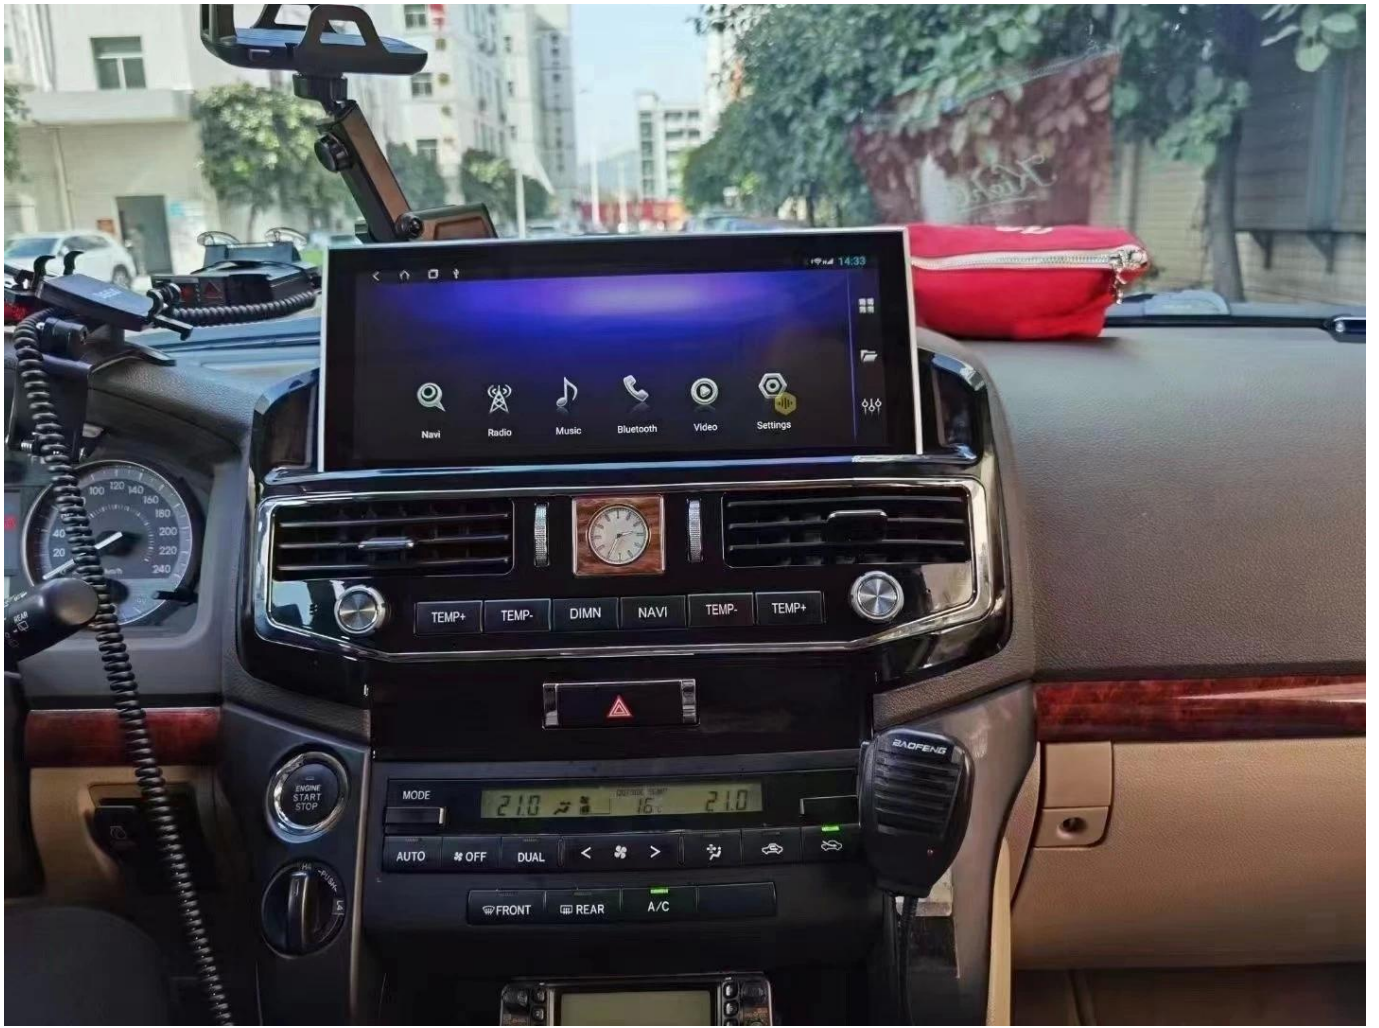

### 酷路泽如何区分大小头电源线

- 08-11款CD面板看起来比较老式。（带显示屏为高配）
- 12-15款CD面板的碟口和按键有一圈电镀装饰。（带显示屏为高配）

**A高配大头带光纤**

CD面板没有AM/FM按键，带显示屏为高配。（改装后CD不可用）

**B高配不带光纤小头（保留CD）**

CD面板上没有AUX或者USB按键是不带光纤，带显示屏为高配。（改装后CD可用）

**C高配小头带光纤**

CD面板上有AUX或者USB按键带光纤，带显示屏为高配。（改装后CD不可用）