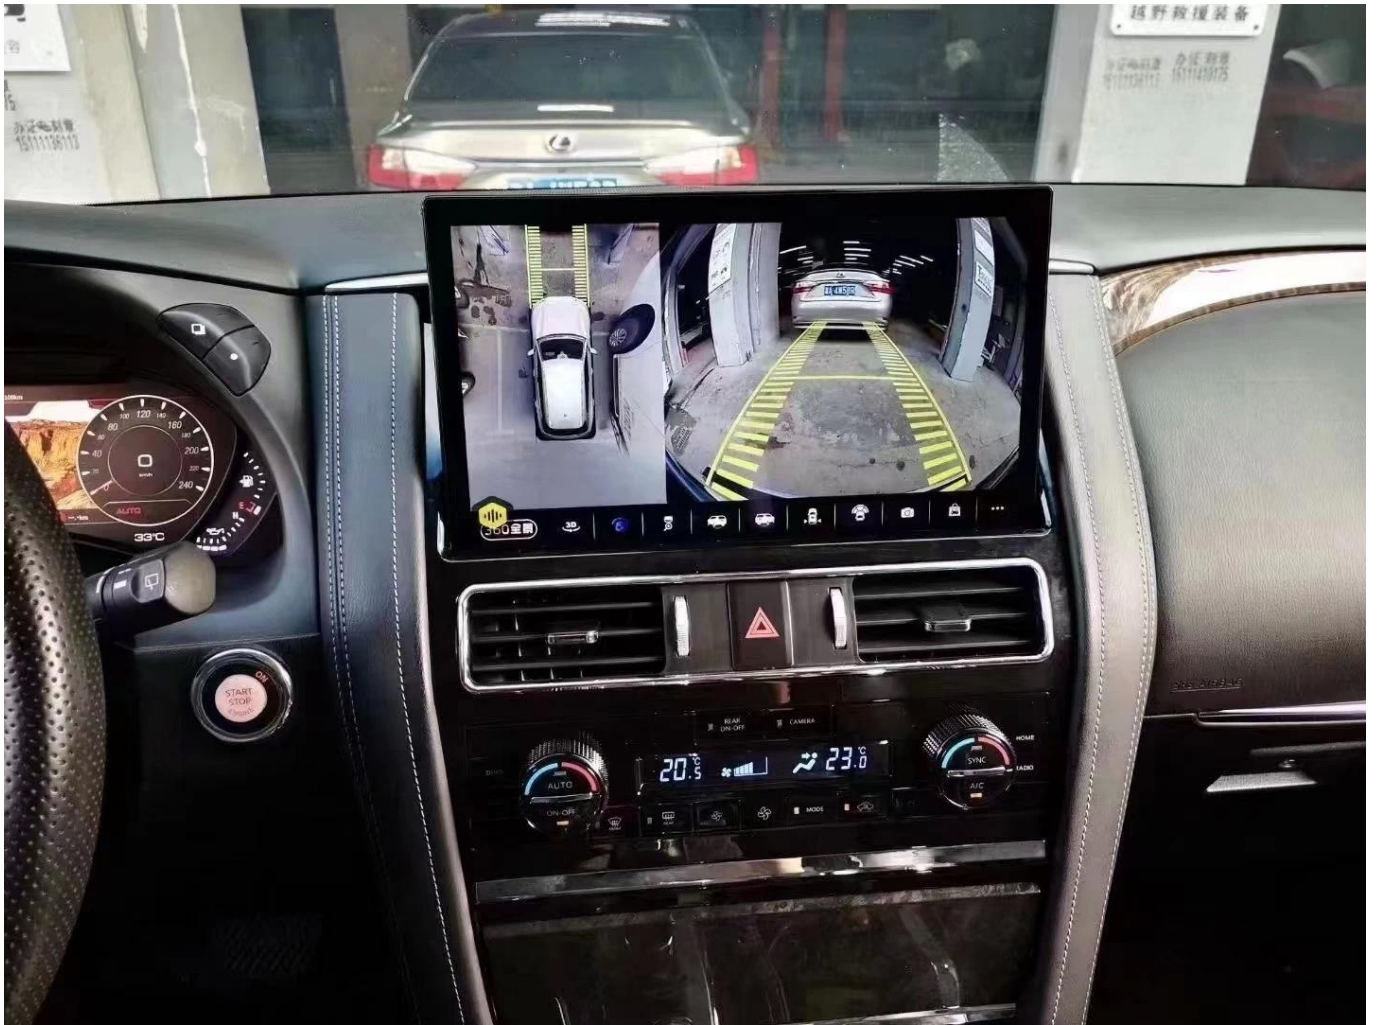

5	ЭКРАН:	12,3-ДЮЙМОВЫЙ ЕМКОСТНЫЙ МУЛЬТИСЕНСОРНЫЙ ЭКРАН
6	Графический процессор: (БЛОК ГРАФИЧЕСКОЙ ОБРАБОТКИ)	ПОЧТА-G52
7	ЦСП:	СТАНДАРТНЫЙ ВСТРОЕННЫЙ DSP
8	УСИЛИТЕЛЬ:	ТДА-7851
9	РАДИО:	NXP-7708 AM/FM/RDS
10	SIM-карта 4G:	ПОДДЕРЖИВАТЬ
11	USB:	СТАНДАРТНЫЙ 3-ПОНЯТНЫЙ USB
12	SD,TFT-КАРТА:	ПОДДЕРЖИВАТЬ
13	GPS:	ПОДДЕРЖИВАТЬ
14	BLUETOOTH:	BT5.0
15	WI-FI:	ВСТРОЕННЫЙ WIFI/ПОДДЕРЖКА СЕТИ 3G, 4G и 5G
16	КАРПЛЕЙ:	ПОДДЕРЖКА БЕСПРОВОДНОЙ CARPLAYАВТО
17	АНДРОИД АВТО:	ПОДДЕРЖИВАТЬ
18	МИКРОФОН:	ПОДДЕРЖИВАТЬ
19	КАМЕРА:	РЕВЕРСИВНЫЙ ВИДЕОВХОД AND (ОПЦИЯ)
20	360 ПРОСМОТР:	НЕОБЯЗАТЕЛЬНЫЙ
21	ПОДДЕРЖКА ОРИГИНАЛЬНЫХ ФУНКЦИЙ:	ПОДДЕРЖИВАТЬ
22	RCA ВЫХОД:	4-канальный выход, 1-канальный выход на сабвуфер
23	AUX-вход:	2-канальный аудиовход, 2-канальный видеовход
24	ВСПОМОГАТЕЛЬНЫЙ ВЫХОД:	ДОПОЛНИТЕЛЬНО: (НЕОБХОДИМО ДОБАВИТЬ USB- ПРЕОБРАЗОВАНИЕ CVBS)
25	HDMI:	ПОДДЕРЖИВАТЬ
26	НАПРЯЖЕНИЕ:	ДВ: 14,4 В