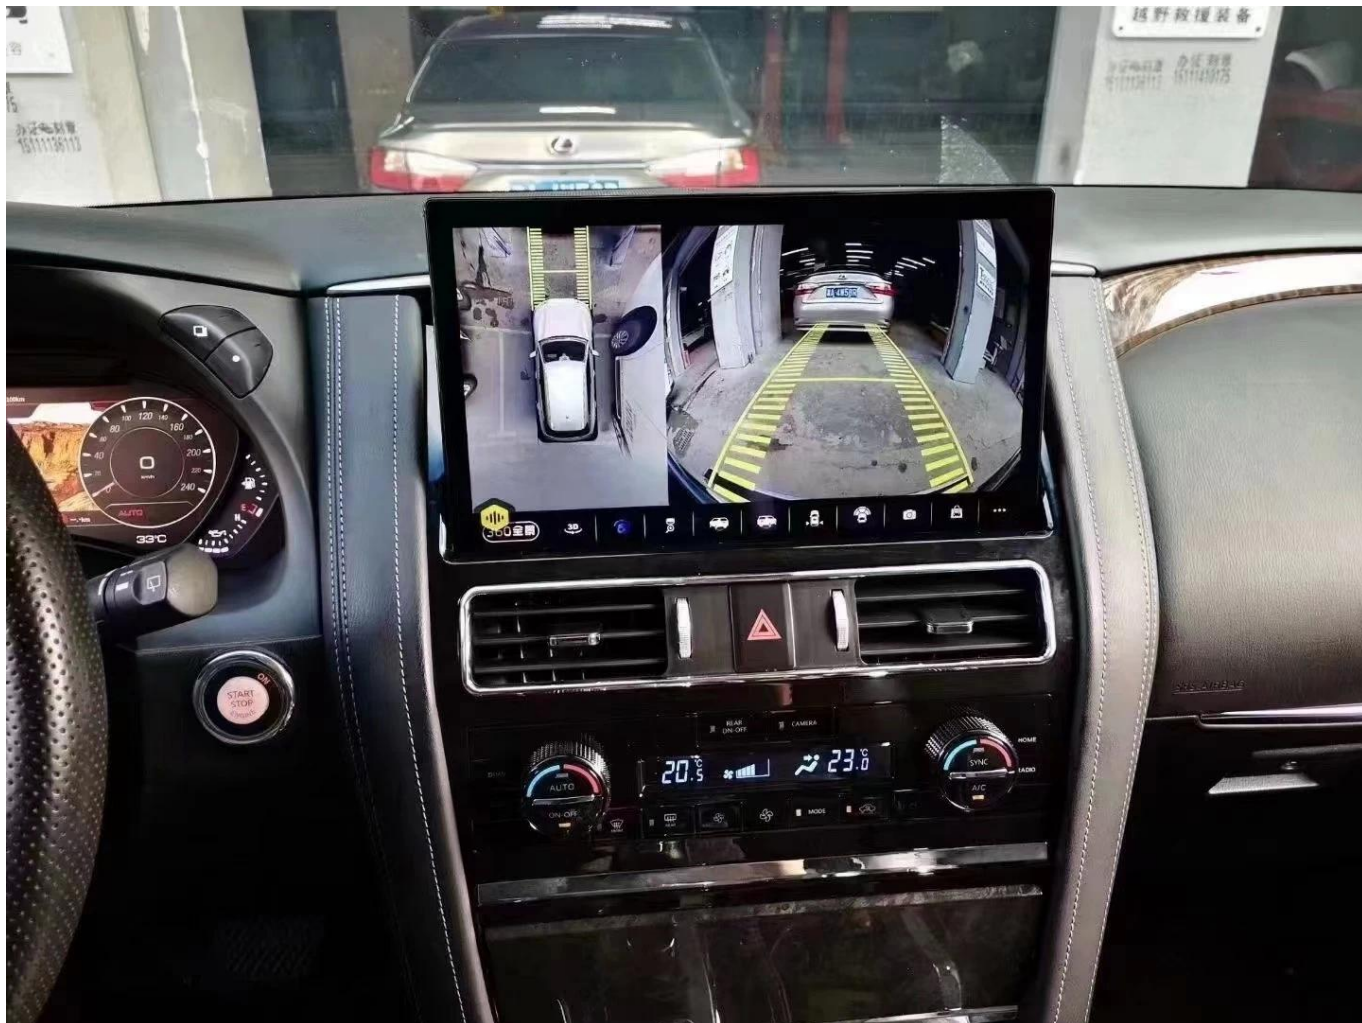

6	GPU: (GRAFİK İŞLEM BİRİMİ)	POSTA-G52
7	DSP:	STANDART YERLEŞİK DSP
8	GÜÇLENDİRME:	TDA-7851
9	RADYO:	NXP-7708 AM/FM/RDS
10	4G SIM'i:	DESTEK
11	USB BAĞLANTI:	STANDART 3 YOLLU USB
12	SD, TFT KART:	DESTEK
13	KÜRESEL KONUMLAMA SİSTEMİ:	DESTEK
14	BLUETOOTH:	BT5.0
15	WİFİ:	DAHİLİ WİFİ/DESTEK 3G&4G&5G AĞ
16	Ne yapıyorsun?	KABLOSUZ CARPLAY OTOMATİK DESTEK
17	ANDROID OTOMATİK:	DESTEK
18	MİKROFON:	DESTEK
19	KAMERA:	AHD TERS VİDEO GİRİŞİ(İSTEĞE BAĞLI)
20	360 GÖRÜNÜM:	İSTEĞE BAĞLI
21	ORİJİNAL FONKSİYONLARI DESTEKLEYİN:	DESTEK
22	RCA ÇIKIŞI:	4CH ÇIKIŞ,1CH SUBWOOFER ÇIKIŞI
23	AUX GİRİŞİ:	2CH SES GİRİŞİ,2CH VİDEO GİRİŞİ
24	AUX ÇIKIŞI:	İSTEĞE BAĞLI:(USB DÖNÜŞTÜRME CVBS'Sİ EKLENMELİDİR)
25	HDMI:	DESTEK
26	GERİLİM:	DV: 14,4V